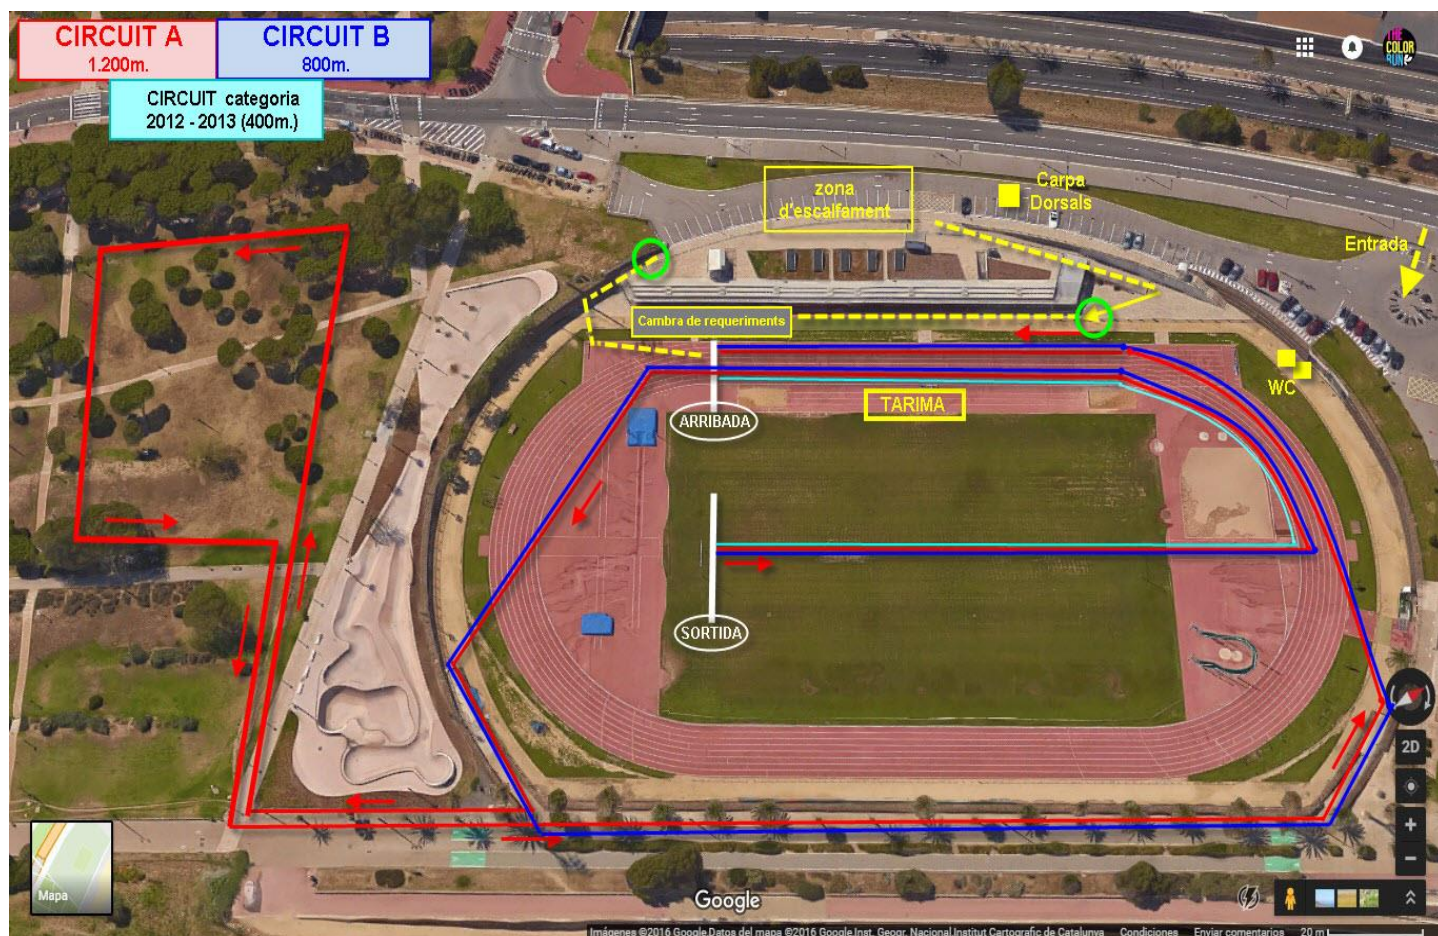

IX CROS DE SANT MARTÍ

28 d' Octubre de 2017

10,00h	Nois i noies nascuts els anys 2000 i 2001	2.400m.; 2 voltes al circuit A
10,15h	Nois i noies nascuts els anys 2002 i 2003	2.400m.; 2 voltes al circuit A
10,30h	Nois i noies nascuts l'any 2004	2.400m.; 2 voltes al circuit A
10,45h	Nois i noies nascuts l'any 2005	2.400m.; 2 voltes al circuit A
11,00h	Repartiment de premis de les quatre primeres curses (00-01, 02-03, 04 i 05)	
11,05h	Noies nascudes l'any 2006	1.200m.; 1 volta al circuit A
11,15h	Nois nascuts l'any 2006	1.200m.; 1 volta al circuit A
11,25h	Noies nascudes l'any 2007	1.200m.; 1 volta al circuit A
11,35h	Nois nascuts l'any 2007	1.200m.; 1 volta al circuit A
11,45h	Noies nascudes l'any 2008	1.200m.; 1 volta al circuit A
11,55h	Nois nascuts l'any 2008	1.200m.; 1 volta al circuit A
12,00h	Repartiment de premis de les sis darreres curses (06, 07 i 08)	
12,05h	Noies nascudes l'any 2009	800m.; 1 volta al circuit B
12,15h	Nois nascuts l'any 2009	800m.; 1 volta al circuit B
12,25h	Noies nascudes l'any 2010	800m.; 1 volta al circuit B
12,35h	Nois nascuts l'any 2010	800m.; 1 volta al circuit B
12,45h	Noies nascudes l'any 2011 i 2012	800m.; 1 volta al circuit B
12,55h	Nois nascuts l'any 2011 i 2012	800m.; 1 volta al circuit B
13,05h	Nois i noies nascuts l'any 2013 i 2014*	400m (mitja volta al circuit B)
13,05h	Repartiment de premis de les sis darreres curses (09, 10, 11 i 12)	

*La cursa de l'any 2013 i 2014, **no tindrà premis ni classificats.**

Durant el dia de l'activitat el pàrquing estarà tancat al públic