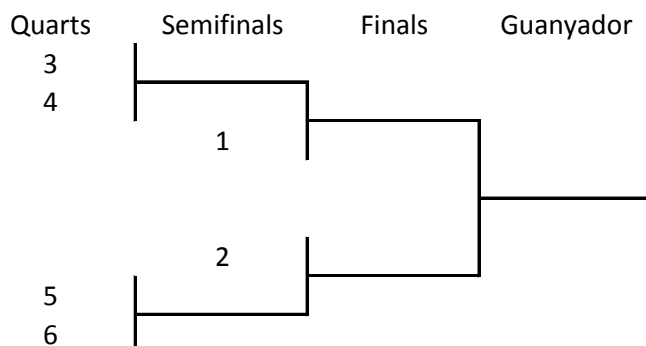

- Semis anada: 08/09-05-2015
- Semis tornada: 22/23-05-2015
- Final: 13/14-05-2015

El grup junior – sub23 femení, al ser un grup barrejat, es separaran les categoria a l'hora de fer el Play Off i anirà de la següent manera.

Júnior (5 equips)

Els emparellaments seran 4rt-5è (quarts), 2n-3er (semis). El 1er classificat jugarà directament la semifinal.

Les dates seran:

- Quart anada: 24/25-04-2015
- Quarts tornada: 08/09-05-2015
- Semis anada: 15/16-05-2015
- Semis tornada: 22/23-05-2015
- Final: 13/14-05-2015

Sub23 (6 equips)

Els emparellaments seran 3r-4rt, 5è-6è (quarts). El 1er i el 2n classificat jugaran directament la semifinal.

Les dates seran:

- Quart anada: 24/25-04-2015
- Quarts tornada: 08/09-05-2015
- Semis anada: 15/16-05-2015
- Semis tornada: 22/23-05-2015
- Final: 13/14-05-2015