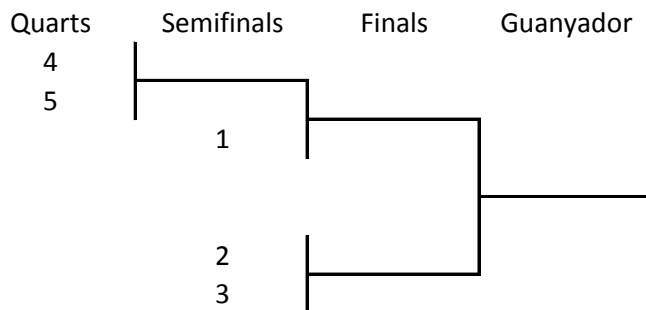

- Quarts anada: 24/25-04-2015
- Quarts tornada: 08/09-05-2015
- Semis anada: 15/16-05-2015
- Semis tornada: 22/23-05-2015
- Final: 13/14-05-2015

Els equips que quedin a la classificació 9è, 10è, 11è i 12è s'enfrontaran entre ells fent semifinals i finals.

- Semis anada: 08/09-05-2015
- Semis tornada: 22/23-05-2015
- Final: 13/14-05-2015

El grup junior – sub23 femení, al ser un grup barrejat, es separaran les categoria a l'hora de fer el Play Off i anirà de la següent manera.

Júnior (5 equips)

Els emparellaments seran 4rt-5è (quarts), 2n-3er (semis). El 1er classificat jugarà directament la semifinal.

Les dates seran:

- Quart anada: 24/25-04-2015
- Quarts tornada: 08/09-05-2015
- Semis anada: 15/16-05-2015
- Semis tornada: 22/23-05-2015
- Final: 13/14-05-2015